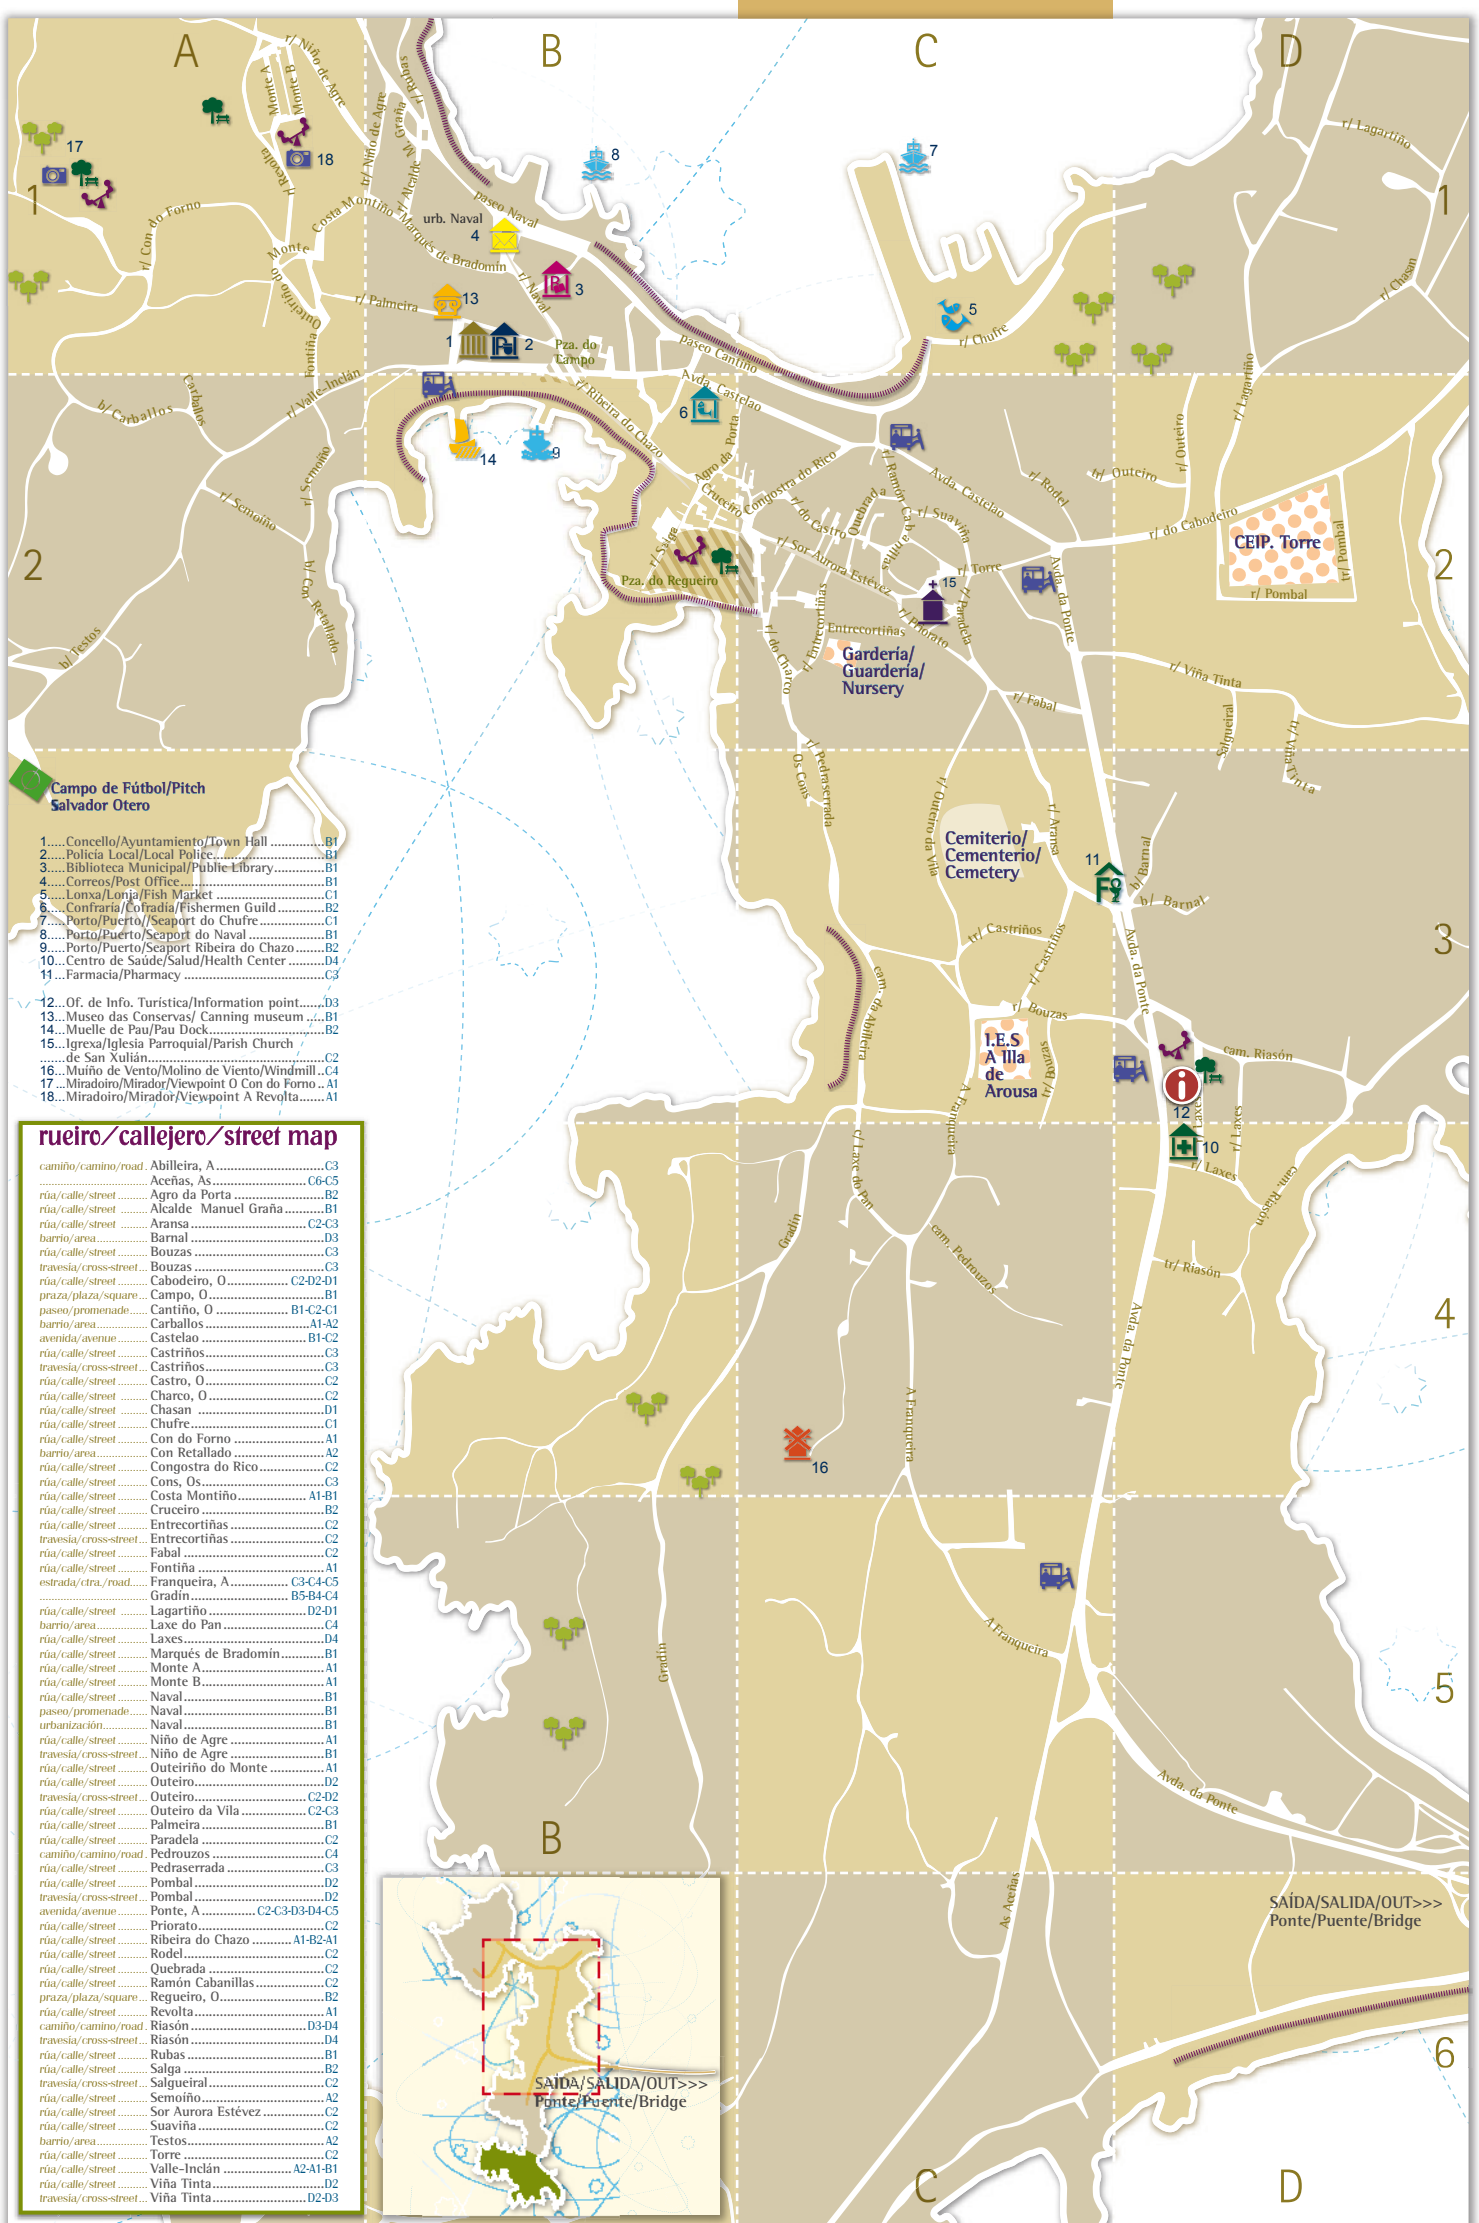

**Campo de Fútbol/Pitch
Salvador Otero**

rueiro/callejero/street map