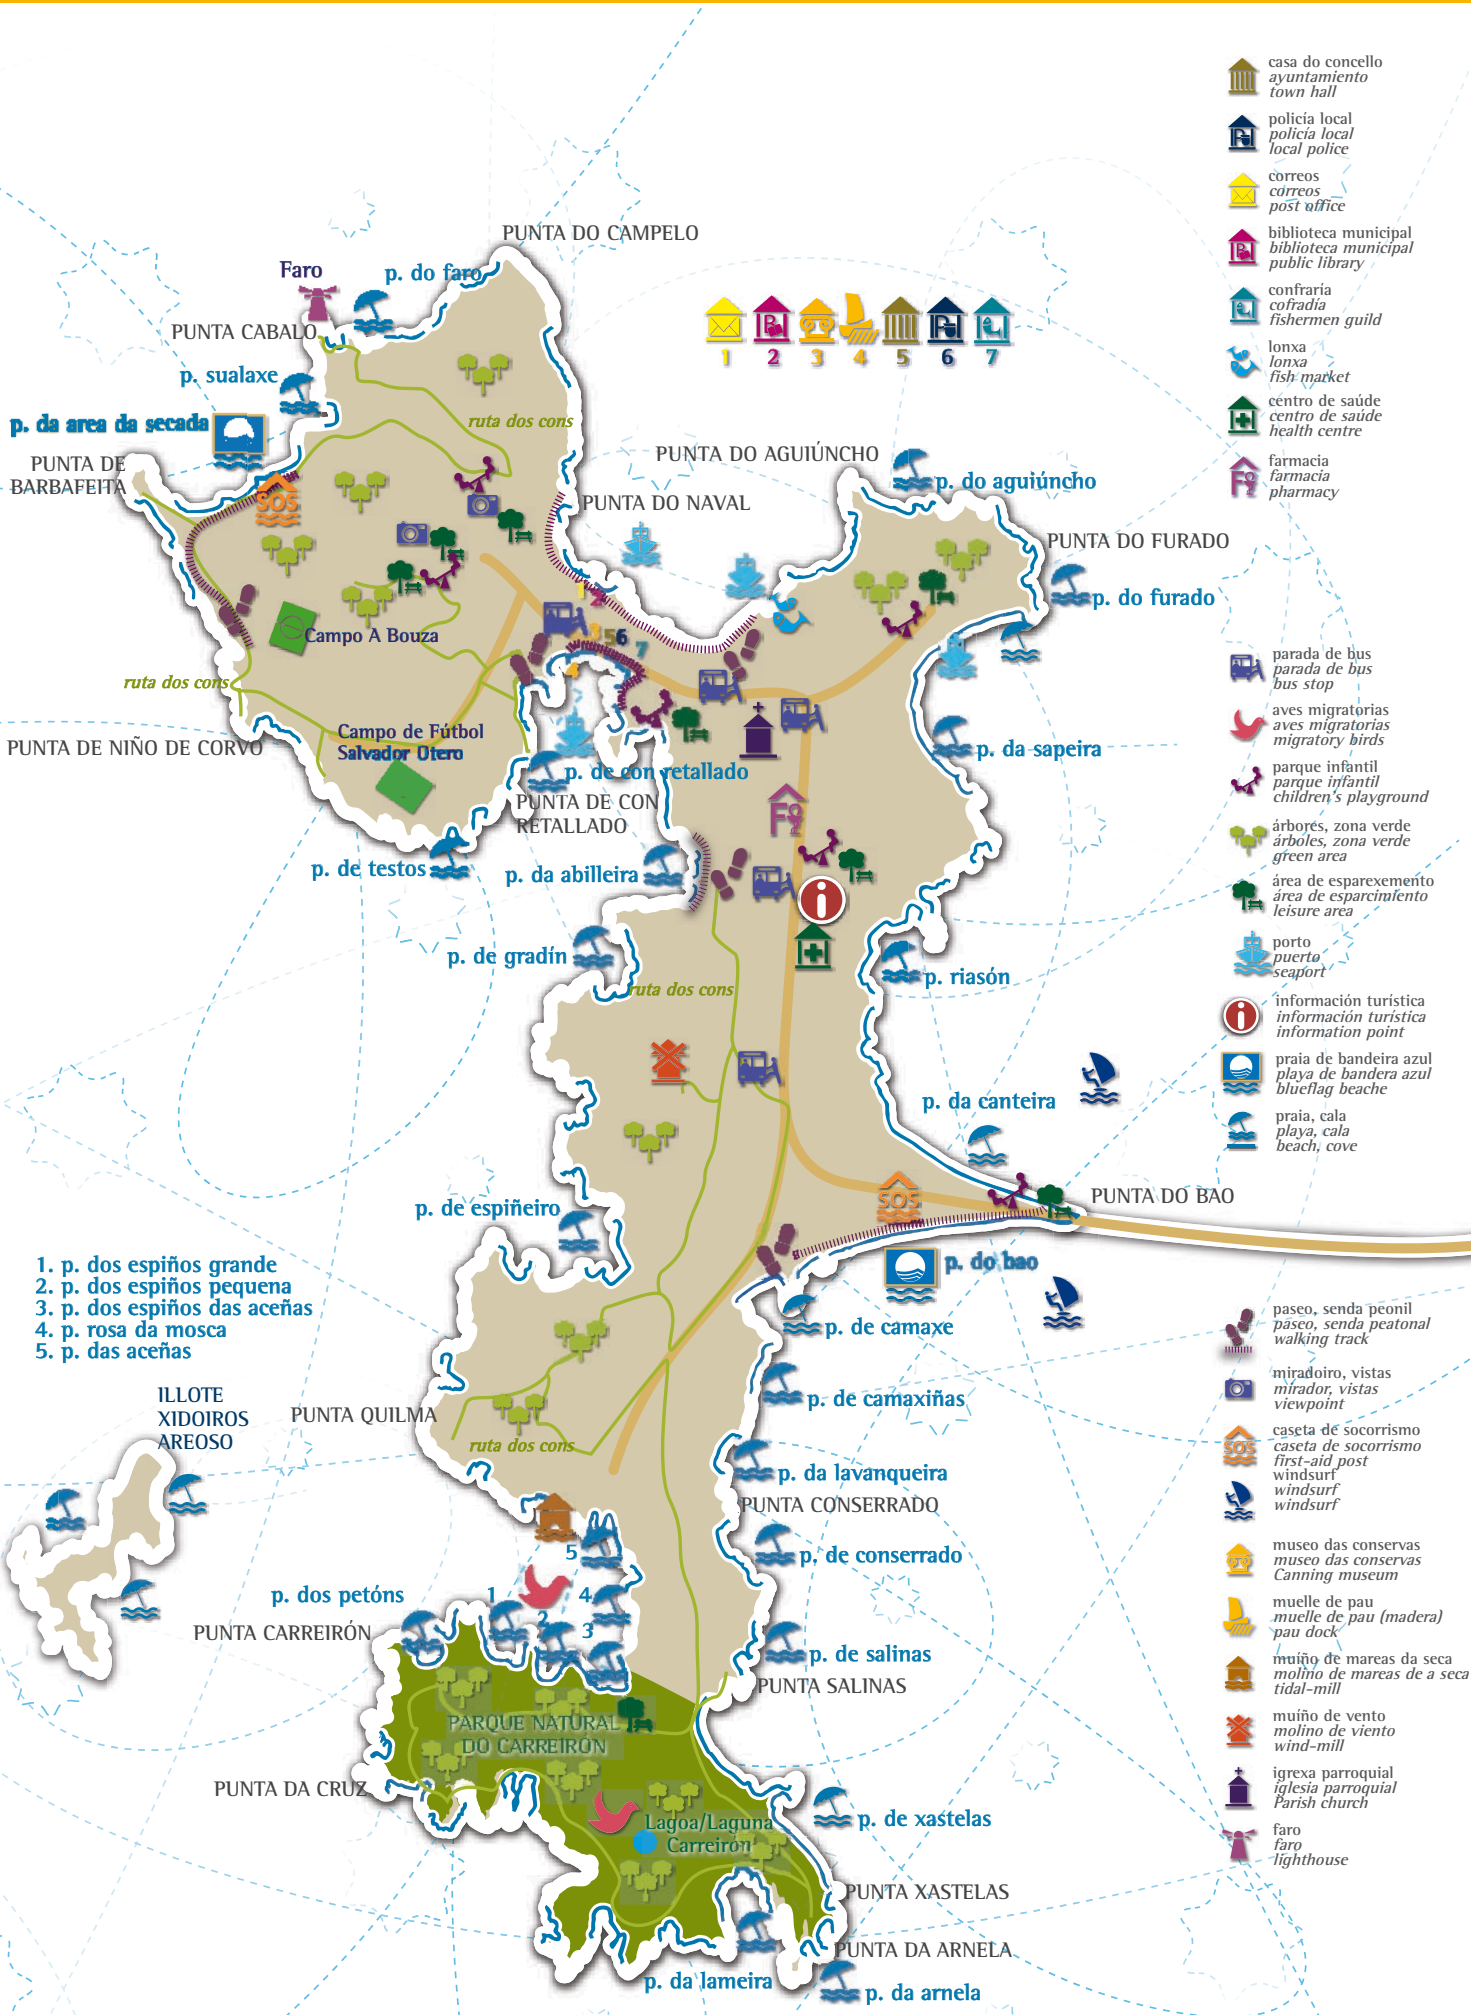

A Illa de Arousa

**Campo de Fútbol/Pitch
Salvador Otero**

- 1.....Concello/Ayuntamiento/Town HallB1
- 2.....Policia Local/Local Police.....B1
- 3.....Biblioteca Municipal/Public Library.....B1
- 4.....Correos/Post Office.....B1
- 5.....Lonxa/Lonja/Fish Market.....C1
- 6.....Confraria/Cofradia/Fishermen Guild.....B2
- 7.....Porto/Puerto/Seaport do Chufre.....C1
- 8.....Porto/Puerto/Seaport do Naval.....B1
- 9.....Porto/Puerto/Seaport Ribeira do Chazo.....B2
- 10.....Centro de Saúde/Health Center.....C3
- 11.....Farmacia/Pharmacy.....C3
- 12...Of. de Info. Turística/Information point.....D3
- 13...Museo das Conservas/ Canning museum.....B1
- 14...Muelle de Pau/Pau Dock.....B2
- 15...Igrexa/Iglesia Parroquial/Parish Church.....C2
- de San Xulián.....C2
- 16...Muíño de Vento/Molino de Viento/Windmill...C4
- 17...Miradoiro/Mirador/Viewpoint O Con do Forno...A1
- 18...Miradoiro/Mirador/Viewpoint A Revolta.....A1

SAÍDA/SALIDA/OUT>>>
Ponte/Puente/Bridge